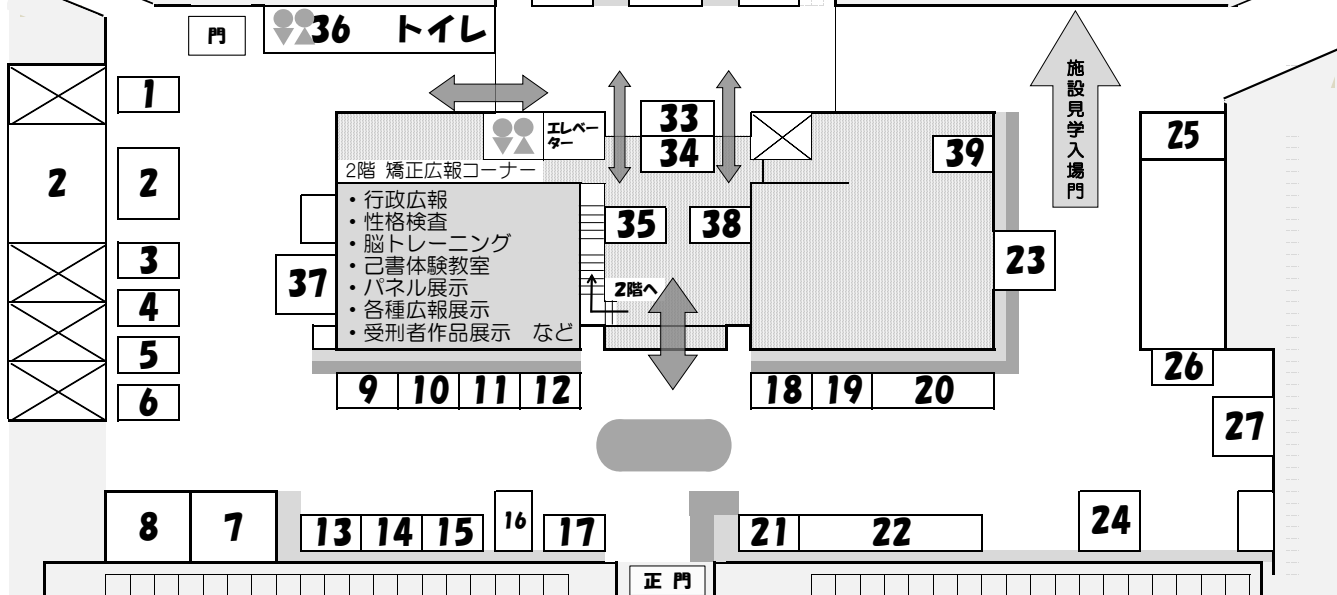

きつれがわ 矯正展 会場案内図

施設見学のお知らせ

- 施設見学受付は、正門から見て右手に進んでください。
- 受付時間
午前の部 9:00~10:30
午後の部 12:30~14:00
- 職業訓練農業科&工場棟見学

イベントスケジュール

8:50~	オープニングセレモニー(正門前)
9:05 - 9:35	とちおとめ25
13:25 - 14:05	
9:35 - 10:15	妖魔の館 訛之助・勇気の戦士 ナスライガーショー
12:55 - 13:25	
10:15 - 10:45	よさこい ぴい〜す
14:35 - 15:00	
10:45 - 11:25	セブندダンスカンパニー
14:05 - 14:35	
11:25 - 11:45	国際医療福祉大学ヲタ芸サークル ルテア
11:45 - 12:00	ピアノ演奏(庁舎1階ホール)
12:15 - 12:55	東京矯正管区 第三機動警備隊 演武

会場案内

☆刑務所作業製品展示即売		☆イベントブース	
1	長野刑務所	37	メインイベントステージ
2	喜連川社会復帰促進センター	33	わくわくハニーワールド
3	福島刑務所	34	ネイル体験(当日予約制)
4	水戸刑務所	26	ちびっこ刑務官
5	前橋刑務所	27	警察車両展示
6	栃木刑務所	24	消防車両展示
7	鈴木雅憲商店	13	陶芸教室
8	岡山忠商店	23	施設見学受付
☆飲食ブース		☆広報・その他	
9	株式会社 辻関	16	本部
10	株式会社 アミノ	17	手荷物預かり所
19	栃木ダルク	25	ベビールーム
21	キッチンカー(クレープ・チジミ等)	26	男女トイレ・手洗い
22	甘酒・ホットドック・焼き鳥等	36	職親プロジェクト
29	鮎の塩焼・ハム詰め・唐揚げ・焼きそば等	35	休憩テント
31	受刑者食事体験・非常食販売	20	休憩テント
32	エームサービス	28	休憩テント
		30	休憩テント
☆物販ブース		38	さくら市
11	桜ふれあいの郷	39	救護
12	桜花		
14	喜連川少年院		
15	道の駅 きつれがわ		
18	さくら市更生保護女性会		